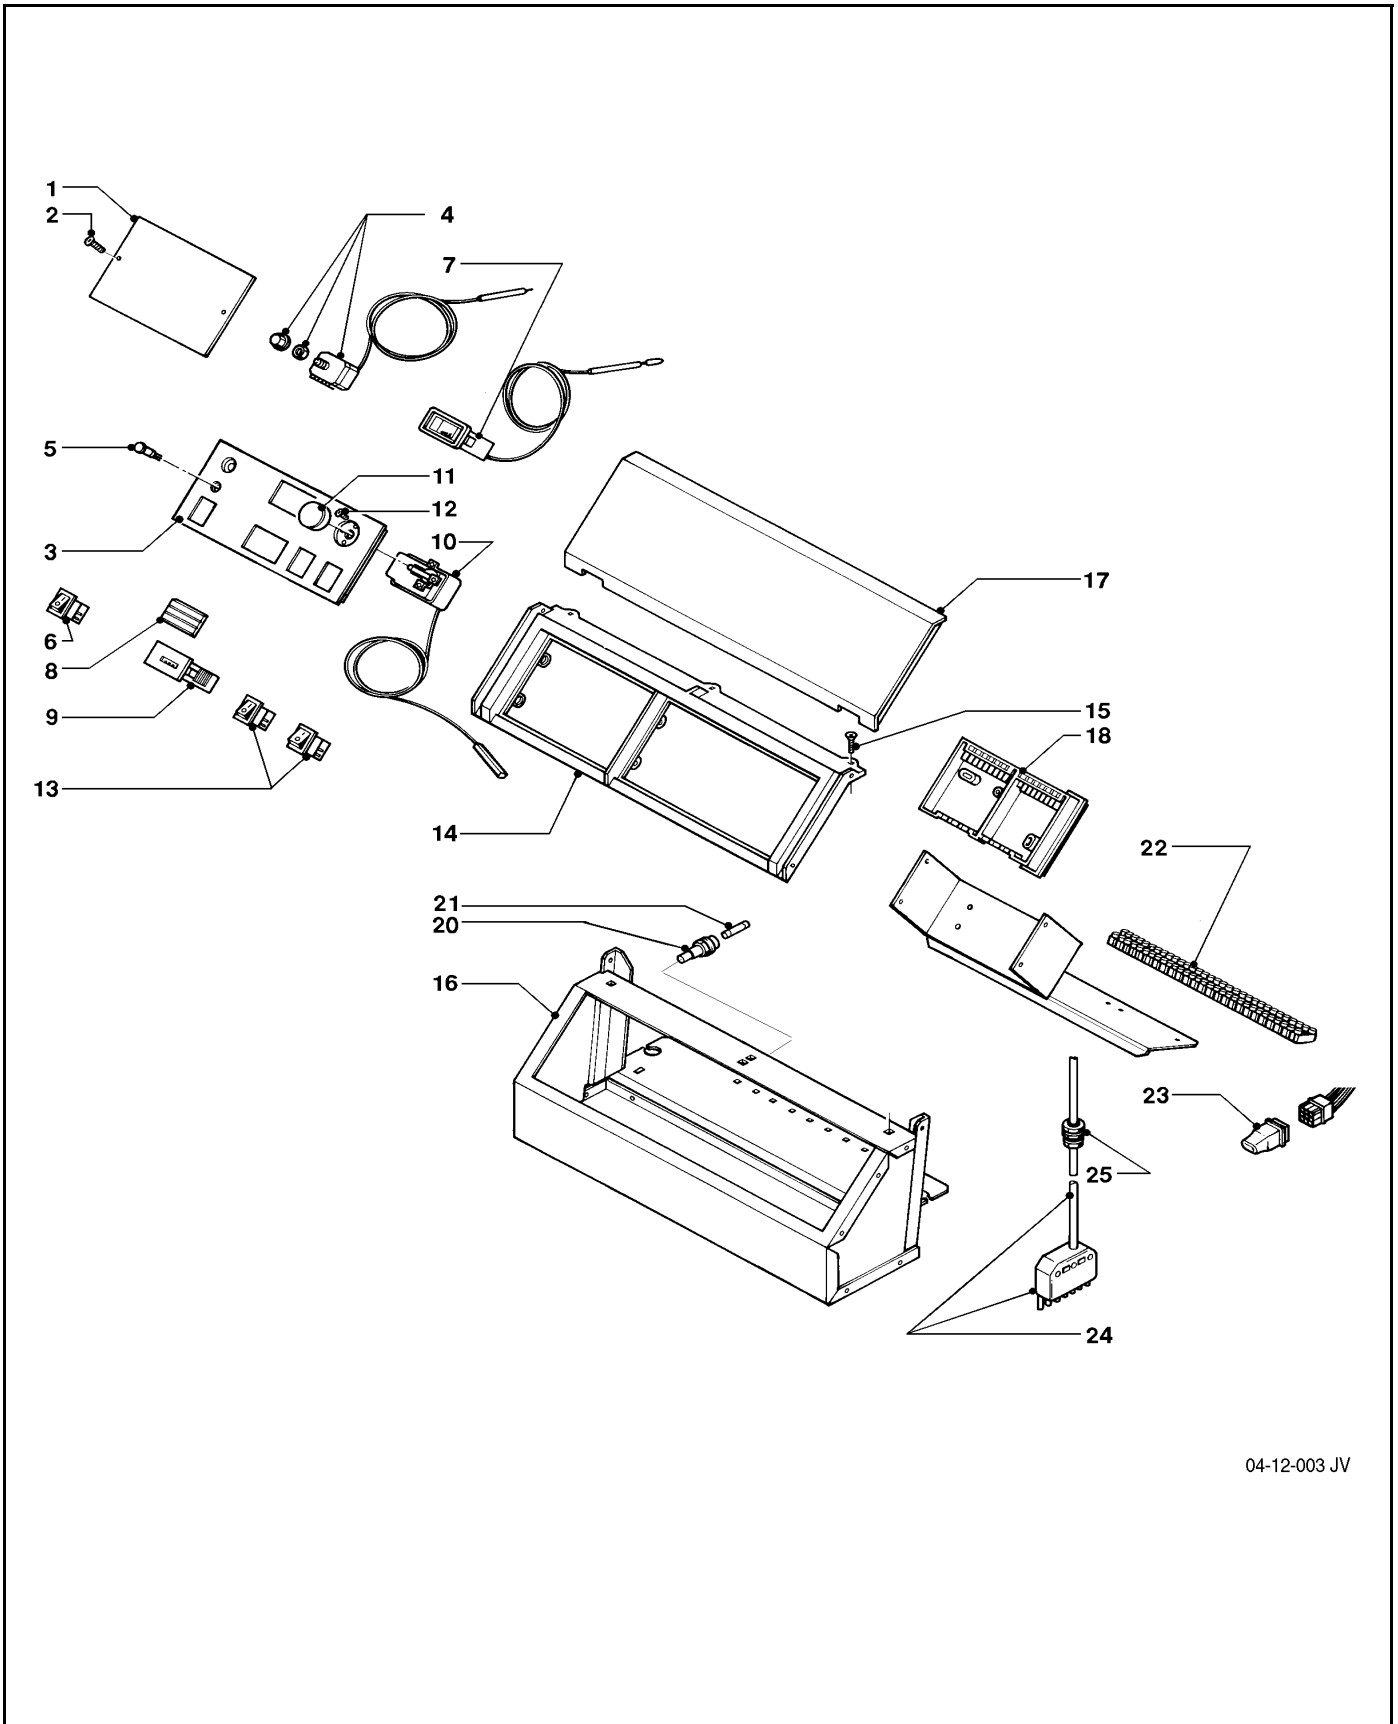

Baugruppe 12 Schaltleiste VKO 22 ... 70

04-12-003 JV

Baugruppe 12 Schaltleiste VKO 22 ... 70

Pos.	Teile-Nr.	Bezeichnung	mit Teilen	22	27	35	42	55	70													
		04-12-003																				
01	209582	Abdeckung		x	x	x	x	x	x													
02	139229	Schraube		x	x	x	x	x	x													
03	208408	Blende		x	x	x	x	x	x													
04	100386	Temperaturbegrenzer		x	x	x	x	x	x													
05	250640	Kontrollleuchte		x	x	x	x	x	x													
06	257928	Taster		x	x	x	x	x	x													
07	101551	Thermometer		x	x	x	x	x	x													
08	203852	Blindkappe		x	x	x	x	x	x													
09	(301030)	Zubehör Betriebsstundenzähler		(x)	(x)	(x)	(x)	(x)	(x)													
10	101814	Temperaturregler		x	x	x	x	x	x													
11	143994	Reglerknopf		x	x	x	x	x	x													
12	060018	Schraube		x	x	x	x	x	x													
13	257927	Schalter		x	x	x	x	x	x													
14	257589	Schaltleiste, kpl.	01 - 25	x	x	x	x	x	x													
14	136672	Kunststoffrahmen		x	x	x	x	x	x													
15	869158	Schraube		x	x	x	x	x	x													
16	136674	Metallrahmen		x	x	x	x	x	x													
17	209591	Abdeckung		x	x	x	x	x	x													
18	(9573)	Zubehör VRC-Sockel		x	x	x	x	x	x													
20	288115	Sicherungshalter, kpl.	21	x	x	x	x	x	x													
21	251917	Sicherung (T 6,3 A)		x	x	x	x	x	x													
22	251105	Klemmleiste		x	x	x	x	x	x													
23	252764	Überbrückungsstecker (Speichersteuerung)		x	x	x	x	x	x													
24	250734	Brenneranschlusskabel		x	x	x	x	x	x													
25	078519	Zugentlastung, kpl. (Nr. 11)		x	x	x	x	x	x