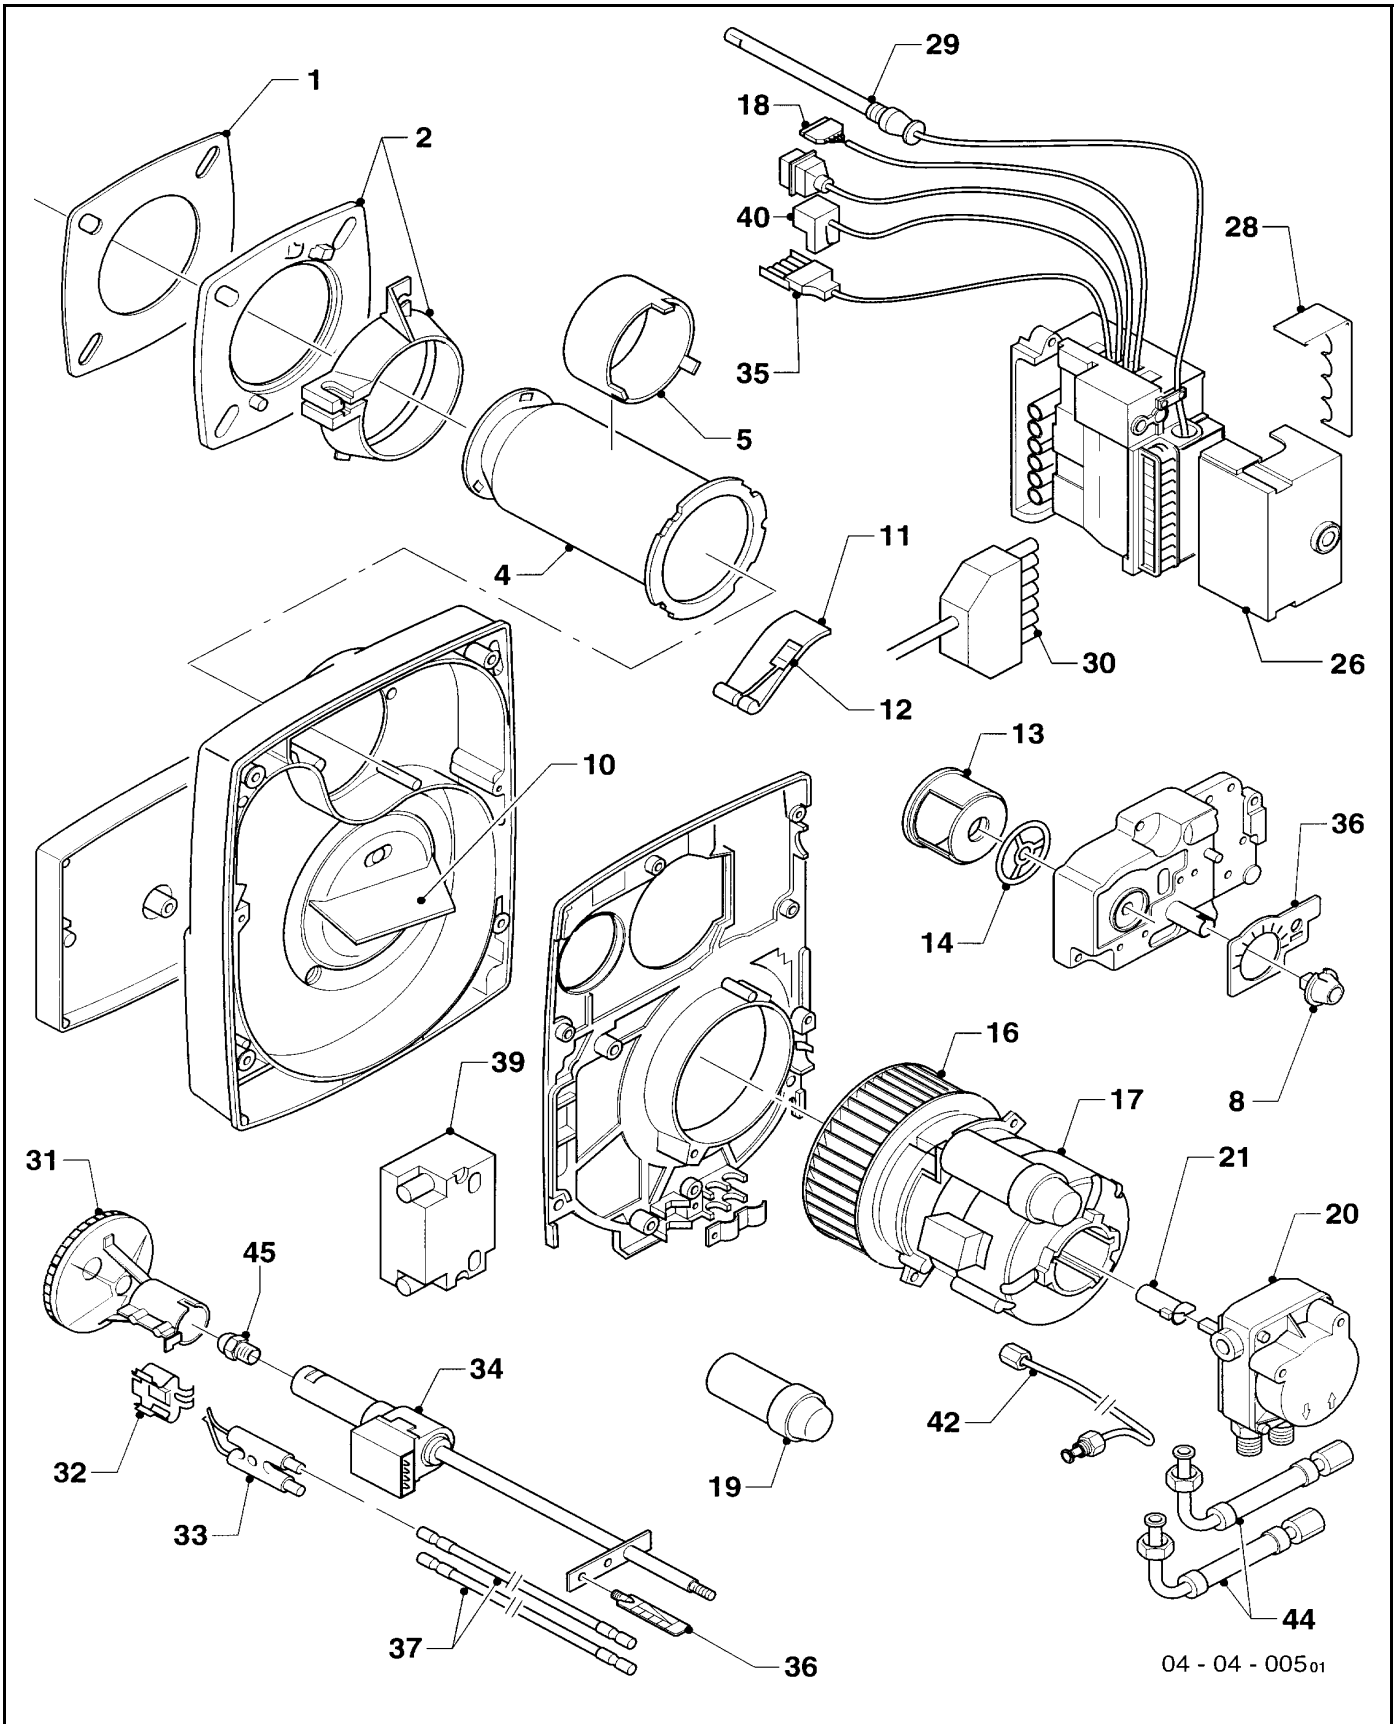

Baugruppe 04 Ölgebläsebrenner VKO unit 17/3 ... 38/3 (System Pro E)

04 - 04 - 005 01

Baugruppe 04 Ölgebläsebrenner VKO unit 17/3 ... 38/3 (System Pro E)

Pos.	Teile-Nr.	Bezeichnung	mit Teilen	17/3	22/3	27/3	33/3	38/3												
		04-04-005																		
01	980657	Dichtung (Isolierflansch)		x	x	x														
01	980658	Dichtung (Isolierflansch)					x	x												
-	158357	Dichtschnur (nicht dargestellt)		x	x	x														
-	158358	Dichtschnur (nicht dargestellt)					x	x												
02	088113	Brennerflansch, kpl.		x	x	x														
02	088114	Brennerflansch, kpl.					x	x												
04	289316	Flammrohr		x	x	x														
04	289317	Flammrohr					x	x												
05	289318	Flammrohr (Vorsatzrohr)		x	x	x														
08	143821	man. Luftklappenantrieb		x	x	x	x	x												
10	079434	Luftzirkulation		x	x	x	x	x												
11	190017	Luftklappe		x	x	x	x	x												
12	190018	Feder (Luftklappe)		x	x	x	x	x												
13	140808	Luftregulierung		x	x	x	x	x												
14	140809	Feder (Luftregulierung)		x	x	x	x	x												
16	190180	Gebälserad (D 133 x 40)		x	x	x	x	x												
17	255026	Elektro-Motor (110 W)	19	x	x	x	x	x												
18	262611	Anschlußstecker/-kabel (Elektro-Motor)		x	x	x	x	x												
19	257303	Kondensator		x	x	x	x	x												
20	160915	Ölpumpe (AE 45 C 1301 1P)	ab Bj. 09/98	x	x	x	x	x												
		Ersatz für Typ AE 45 C 1392	bis Bj. 09/98																	
-	153037	Filtereinsatz für Ölpumpe (nicht dargestellt)		x	x	x	x	x												
20	980659	Deckeldichtung für Ölpumpe		x	x	x	x	x												
21	284511	Kupplung		x	x	x	x	x												
26	251641	Ölfeuerungsautomat (Relais LOA 24)		x	x	x	x	x												
28	087174	Stopfbuchsenhalter		x	x	x	x	x												
29	254502	Fotozelle (QRB1B L118)		x	x	x	x	x												
30	252613	Stecker, kpl. (7-polig)		x	x	x	x	x												
31	195812	Stauscheibe (Turbulator)		x	x	x														
31	195813	Stauscheibe (Turbulator)					x	x												
32	087183	Elektrodenhalter		x	x	x	x	x												
33	090712	Zündeletrode (blau)		x	x	x	x	x												
34	285654	Düsengestänge		x	x	x	x	x												
35	262612	Stecker (5-polig)		x	x	x	x	x												
36	208466	Einstellskala		x	x	x	x	x												
37	091539	Zündkabel		x	x	x	x	x												
39	091254	Zündtransformator		x	x	x	x	x												
40	081223	Anschlusskabel (Zündtransformator)		x	x	x	x	x												
42	093869	Rohr (Ölpumpe)		x	x	x	x	x												
44	097004	Ölanschlußschlauch (L = 1,4 m)		x	x	x	x	x												
45	240714	Ölbrennerdüse (0,40 gph 60° HF)		x																
45	240715	Ölbrennerdüse (0,55 gph 45° HF)			x															
45	240716	Ölbrennerdüse (0,65 gph 45° HF)				x														
45	240717	Ölbrennerdüse (0,85 gph 45° HF)					x													
45	240718	Ölbrennerdüse (1,00 gph 45° HF)						x