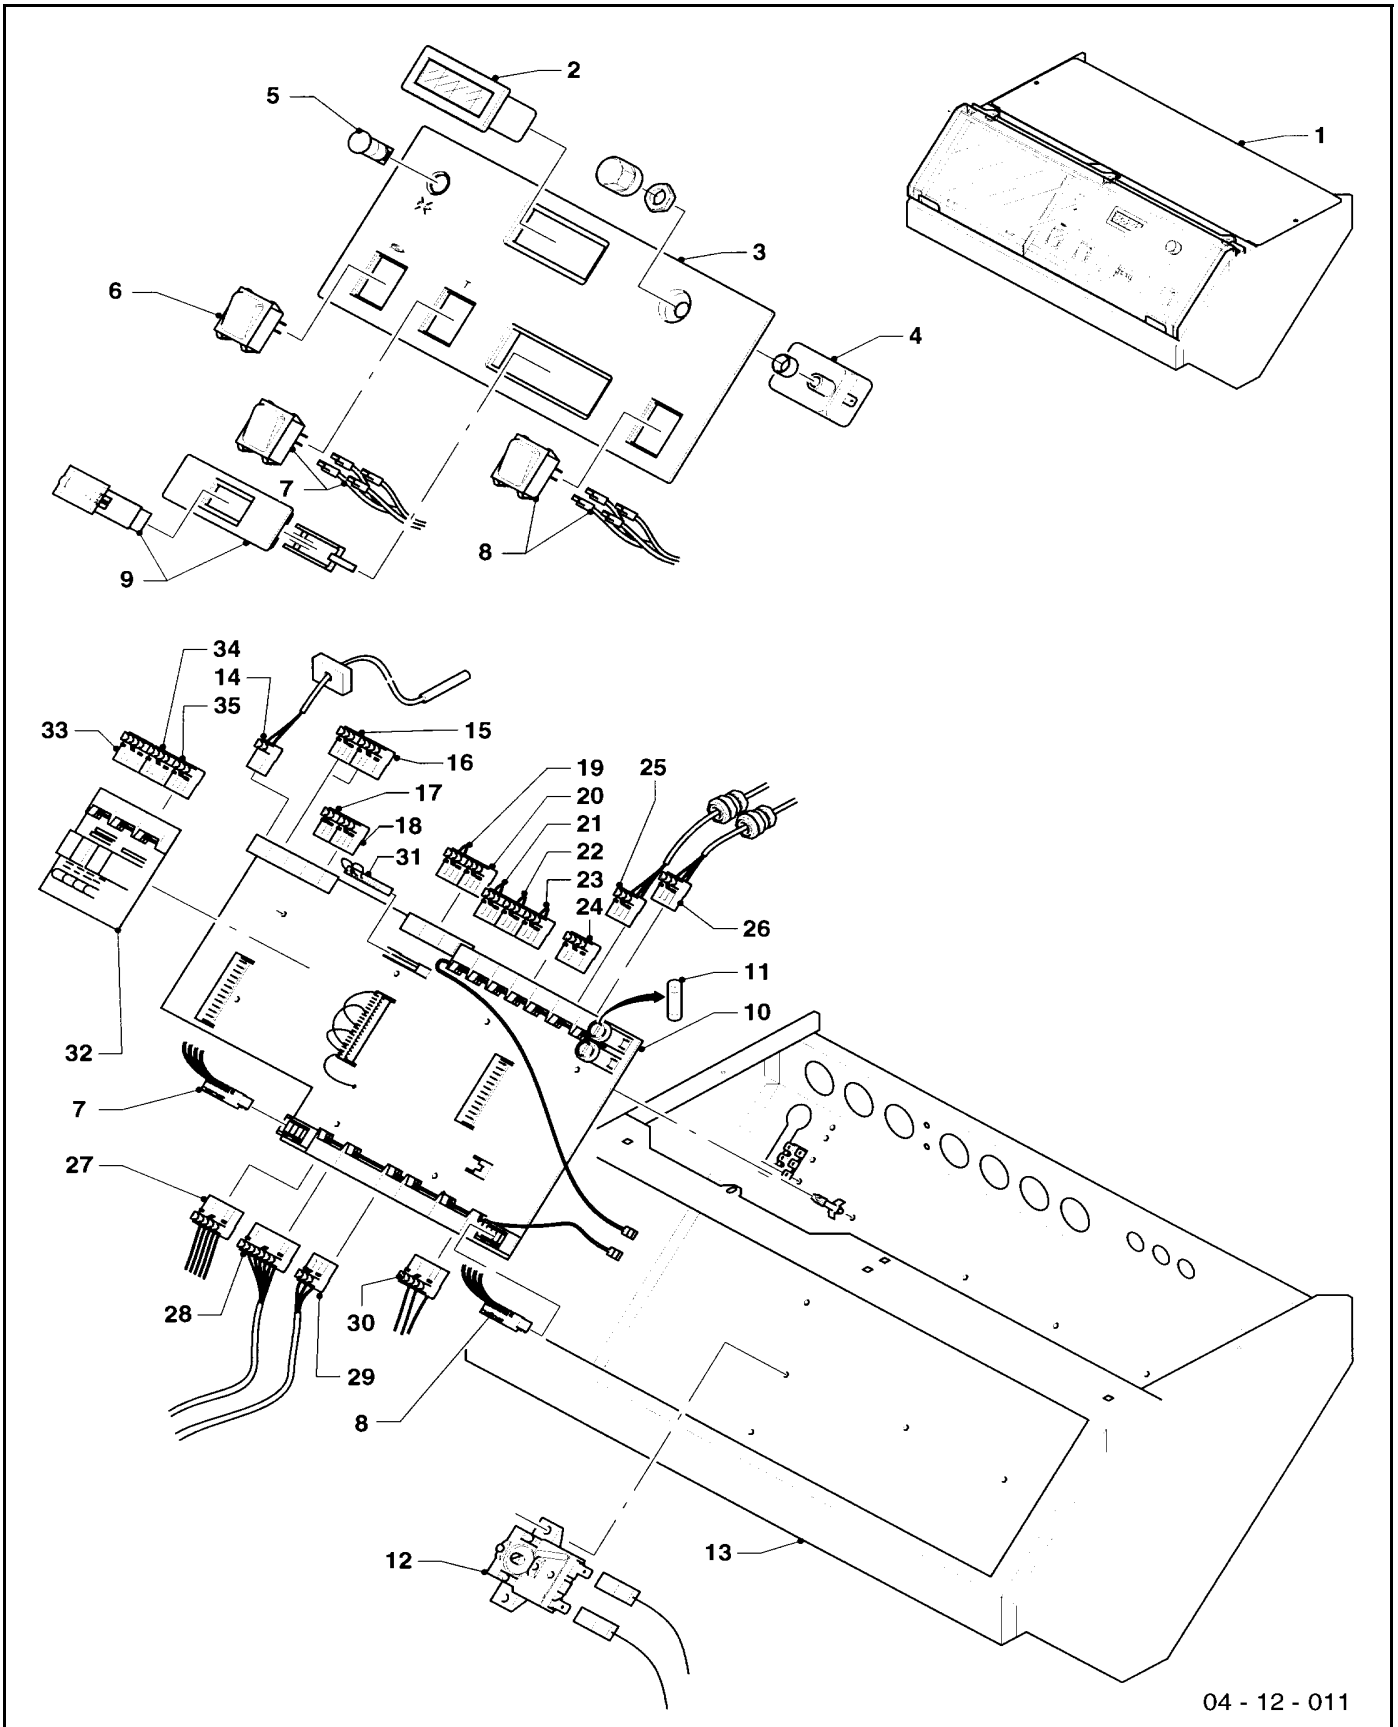

Baugruppe 12b Schaltleiste (Funktionsteile) VKO unit 17/2 ... 42/2 (System Pro E)

04 - 12 - 011

Baugruppe 12b Schaltleiste (Funktionsteile) VKO unit 17/2 ... 42/2 (System Pro E)

Pos.	Teile-Nr.	Bezeichnung	mit Teilen	17/2	22/2	27/2	35/2	42/2	DE	AT									
		04-12-011																	
01	257455	Schaltleiste (DE-Ausführung)		x	x	x	x	x	x										
01	257457	Schaltleiste (AT-Ausführung)		x	x	x	x	x		x									
02	101562	Thermometer		x	x	x	x	x	x	x									
03	209697	Bedienfelddeckel		x	x	x	x	x	x	x									
04	101135	Temperaturbegrenzer		x	x	x	x	x	x	x									
04	(009213)	Zubehör Temperaturwächter 95° C		x	x	x	x	x	x	x									
05	250640	Kontrollleuchte		x	x	x	x	x	x	x									
06	257928	Taster		x	x	x	x	x	x	x									
07	257938	STB-Taster		x	x	x	x	x	x	x									
08	257937	Schalter Ein/Aus		x	x	x	x	x	x	x									
09	(009541)	Zubehör Betriebsstundenzähler 1-stufig		x	x	x	x	x	x	x									
10	130410	Basisverdrahtungsplatine		x	x	x	x	x	x	x									
11	251917	Sicherung (T 6,3 A)		x	x	x	x	x	x	x									
12	101125	Kesseltemperaturregler		x	x	x	x	x	x	x									
13	-	Schaltleistengehäuse <i>(nicht einzeln lieferbar)</i>		x	x	x	x	x	x	x									
14	711576	Kesselfühler (Tauchfühler)		x	x	x	x	x	x	x									
15	733738	Steckverbinder Bus/FBG (3-polig, rot)		(x)	(x)	(x)	(x)	(x)	(x)	(x)									
16	733635	Steckverbinder Bus/FBG (4-polig, rot)		(x)	(x)	(x)	(x)	(x)	(x)	(x)									
17	733726	Steckverbinder SpF (2-polig, blau)		(x)	(x)	(x)	(x)	(x)	(x)	(x)									
18	733745	Steckverbinder DCF/AF (3-polig, gelb)		x	x	x	x	x	x	x									
19	733744	Steckverbinder ex.Regler St 1 (3-pol., orange)		x	x	x	x	x	x	x									
20	733741	Steckverbinder ex.Regler St 2 (3-polig, braun)		x	x	x	x	x	x	x									
21	733742	Steckverbinder GDW (3-polig, violett)		x	x	x	x	x	x	x									
22	733743	Steckverbinder Abgaskl. (3-polig, weiß)		x	x	x	x	x	x	x									
23	733737	Steckverbinder Wassermangel (3-polig, grün)		x	x	x	x	x	x	x									
24	733750	Steckverbinder LP/UV (3-polig, braun)		x	x	x	x	x	x	x									
25	733754	Kabelbaum (Pumpe)		x	x	x	x	x	x	x									
25	733749	Steckverbinder HP-B (4-polig, natur)		x	x	x	x	x	x	x									
26	733753	Kabelbaum (Netz)		x	x	x	x	x	x	x									
26	733734	Steckverbinder Netz (3-polig, grau)		x	x	x	x	x	x	x									
27	734046	Verbindungsleitung (Kesseltemperaturregler)		x	x	x	x	x	x	x									
28	250734	Brenneranschlusskabel (1. Stufe)		x	x	x	x	x	x	x									
29	253307	Brennerfernentriegelung		x	x	x	x	x	x	x									
29	733859	Steckverbinder Fernentriegelung (3-pol., natur)		x	x	x	x	x	x	x									
30	733877	Verbindungsleitung (STB)		x	x	x	x	x	x	x									
31	250790	Brückenstecker		x	x	x	x	x	x	x									
31	733768	Brückenstecker (VIH)		(x)	(x)	(x)	(x)	(x)	(x)	(x)									
32	(300842)	Zubehör VRC MK 2 (Modul 2. Mischerkreis)		(x)	(x)	(x)	(x)	(x)	(x)	(x)									
33	733634	Steckverbinder Absp. V2 (4-polig, grün)		(x)	(x)	(x)	(x)	(x)	(x)	(x)									
34	733752	Steckverbinder M2 (4-polig, gelb)		(x)	(x)	(x)	(x)	(x)	(x)	(x)									
35	733747	Steckverbinder HPM2 (3-polig, orange-braun)		(x)	(x)	(x)	(x)	(x)	(x)	(x)