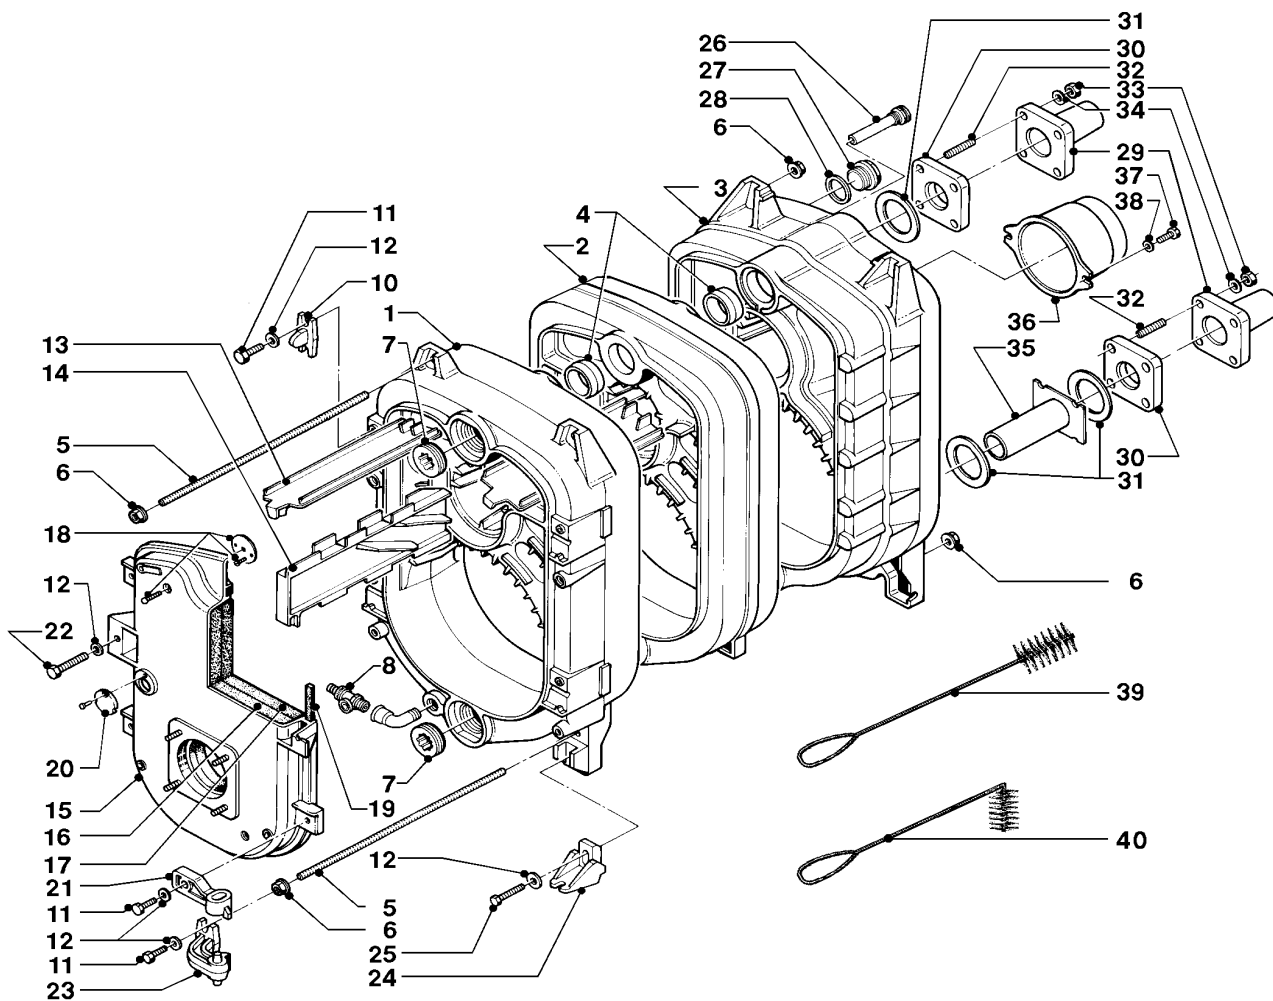

Baugruppe 06 Kesselblock
VKO unit 17 ... 42, VKO 22 ... 70
VKO unit 17/2 ... 42/2, VKO unit 17/3 ... 38/3 (System Pro E)
VKO 22/2 ... 70/2, VKO 22/3 ... 70/3 (System Pro E)

04-06-002 JV

Baugruppe 06 Kesselblock
VKO unit 17 ... 42, VKO 22 ... 70
VKO unit 17/2 ... 42/2, VKO unit 17/3 ... 38/3 (System Pro E)
VKO 22/2 ... 70/2, VKO 22/3 ... 70/3 (System Pro E)

Pos.	Teile-Nr.	Bezeichnung	mit Teilen	17	22	27	33/35	38/42	55	70	DE	AT								
		04-06-002																		
01-03	061976	Kesselblock, kpl.		x	x	x						x	x							
01-03	061977	Kesselblock, kpl.					x	x				x	x							
01	062472	Vorderglied		x	x	x	x	x	x	x	x	x	x							
02	062473	Mittelglied					1	1	2	3	x	x								
03	062474	Hinterglied		x	x	x	x	x	x	x	x	x	x							
04	061524	Kesselnippel		x	x	x	x	x	x	x	x	x	x							
05	062287	Ankerstange, kpl.		x	x	x						x	x							
05	060264	Ankerstange, kpl.					x	x				x	x							
05	062289	Ankerstange, kpl.							x			x	x							
05	062267	Ankerstange, kpl.								x		x	x							
06	114885	Sechskantmutter		x	x	x	x	x	x	x	x	x	x							
06	191325	Scheibe		x	x	x	x	x	x	x	x	x	x							
07	139445	Stopfen (R 2)		x	x	x	x	x	x	x	x	x	x							
08	082218	K.F.E.-Hahn (ab /3-Ausf. am Hinterglied)		x	x	x	x	x	x	x	x	x	x							
08	085027	Verlängerungsmuffe 1/2 (nicht dargestellt) für K.F.E.-Hahn ab /3-Ausführung		x	x	x	x	x	x	x	x	x	x							
10	287033	Türnocken		x	x	x	x	x	x	x	x	x	x							
11	490090	Sechskantschraube		x	x	x	x	x	x	x	x	x	x							
12	191325	Scheibe		x	x	x	x	x	x	x	x	x	x							
13	213223	Wirbulator (seitl.)				2							x	x						
13	213224	Wirbulator (seitl.)						2					x	x						
13	213226	Wirbulator (seitl.)								2			x	x						
14	213227	Wirbulator (Mitte, nur AT-Ausführungen !)			x									x						
14	213227	Wirbulator (Mitte)				x								x	x					
14	213228	Wirbulator (Mitte, nur AT-Ausführungen !)					x								x					
14	213228	Wirbulator (Mitte)						x							x	x				
14	213229	Wirbulator (Mitte)							x							x	x			
14	213230	Wirbulator (Mitte)								x						x	x			
15	068422	Brennertüre		x	x	x	x	x	x	x	x	x	x							
16	076370	Isolierung "weich"		x	x	x	x	x	x	x	x	x	x							
17	210688	Isolierplatte "hart"		x	x	x	x	x	x	x	x	x	x							
18	088638	Befestigungsteile		x	x	x	x	x	x	x	x	x	x							
19	158349	Dichtschnur		x	x	x	x	x	x	x	x	x	x							
20	076076	Schaulochdeckel		x	x	x	x	x	x	x	x	x	x							
21	088016	Scharnier		x	x	x	x	x	x	x	x	x	x							
22	869135	Sechskantschraube		x	x	x	x	x	x	x	x	x	x							
23	086492	Türaufhängung		x	x	x	x	x	x	x	x	x	x							
24	071941	Kesselfuß		x	x	x	x	x	x	x	x	x	x							
25	869133	Sechskantschraube		x	x	x	x	x	x	x	x	x	x							
26	060517	Fühlerrohr		x	x	x	x	x	x	x	x	x	x							
27	139446	Stopfen (R 1)		x	x	x	x	x	x	x	x	x	x							
28	980210	Rechteckdichtring		x	x	x	x	x	x	x	x	x	x							
29	080841	Anschlussstutzen		x	x	x	x	x					x	x						
30	080842	Anschlussstutzen								x	x			x	x					
31	981769	Rechteckdichtring		x	x	x	x	x	x	x	x	x	x							
32	127946	Stiftschraube		x	x	x	x	x	x	x	x	x	x							
33	114884	Sechskantmutter (M 12)		x	x	x	x	x	x	x	x	x	x							
34	191413	Scheibe		x	x	x	x	x	x	x	x	x	x							
35	184047	Wasserverteilerrohr								x	x			x	x					
36	077066	Abgasstutzen		x	x	x	x	x						x	x					
36	077067	Abgasstutzen								x	x				x	x				
37	869163	Sechskantschraube		x	x	x	x	x	x	x	x	x	x							
38	070027	Scheibe		x	x	x	x	x	x	x	x	x	x							
39	990327	Kesselbürste		x	x	x	x	x	x	x	x	x	x							
40	990330	Kesselbürste (abgewinkelt)		x	x	x	x	x	x	x	x	x	x