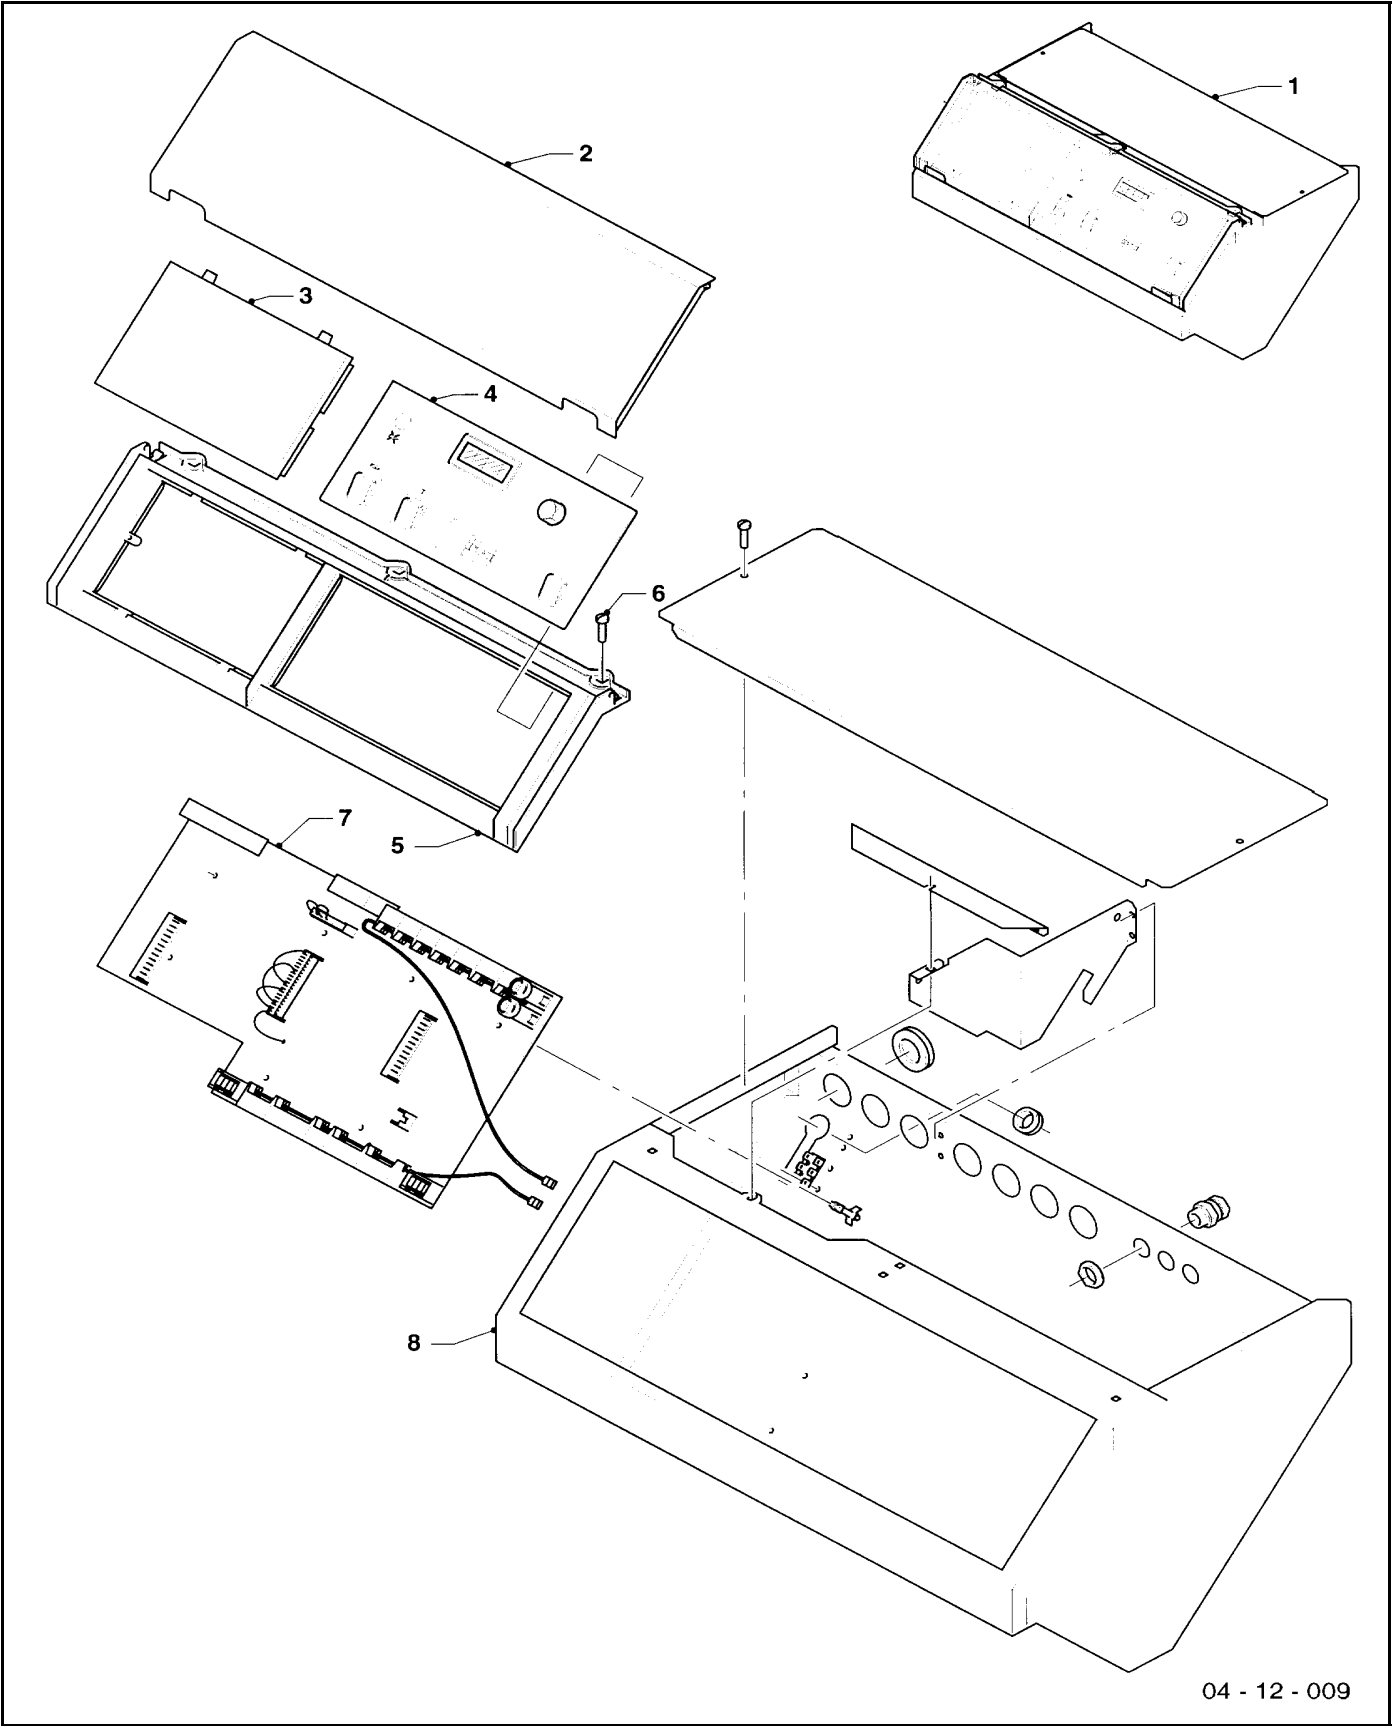

Baugruppe 12 Schaltleiste VKO 22 ... 70

Pos.	Teile-Nr.	Bezeichnung	mit Teilen	22	27	35	42	55	70													
		04-12-003																				
01	209582	Abdeckung		x	x	x	x	x	x													
02	139229	Schraube		x	x	x	x	x	x													
03	208408	Blende		x	x	x	x	x	x													
04	100386	Temperaturbegrenzer		x	x	x	x	x	x													
05	250640	Kontrollleuchte		x	x	x	x	x	x													
06	257928	Taster		x	x	x	x	x	x													
07	101551	Thermometer		x	x	x	x	x	x													
08	203852	Blindkappe		x	x	x	x	x	x													
09	(301030)	Zubehör Betriebsstundenzähler		(x)	(x)	(x)	(x)	(x)	(x)													
10	101814	Temperaturregler		x	x	x	x	x	x													
11	143994	Reglerknopf		x	x	x	x	x	x													
12	060018	Schraube		x	x	x	x	x	x													
13	257927	Schalter		x	x	x	x	x	x													
14	257589	Schaltleiste, kpl.	01 - 25	x	x	x	x	x	x													
14	136672	Kunststoffrahmen		x	x	x	x	x	x													
15	869158	Schraube		x	x	x	x	x	x													
16	136674	Metallrahmen		x	x	x	x	x	x													
17	209591	Abdeckung		x	x	x	x	x	x													
18	(9573)	Zubehör VRC-Sockel		x	x	x	x	x	x													
20	288115	Sicherungshalter, kpl.	21	x	x	x	x	x	x													
21	251917	Sicherung (T 6,3 A)		x	x	x	x	x	x													
22	251105	Klemmleiste		x	x	x	x	x	x													
23	252764	Überbrückungsstecker (Speichersteuerung)		x	x	x	x	x	x													
24	250734	Brenneranschlusskabel		x	x	x	x	x	x													
25	078519	Zugentlastung, kpl. (Nr. 11)		x	x	x	x	x	x													

Baugruppe 12a Schaltleiste (Gehäuse)
VKO unit 17/2 ... 42/2 (System Pro E)

04 - 12 - 009