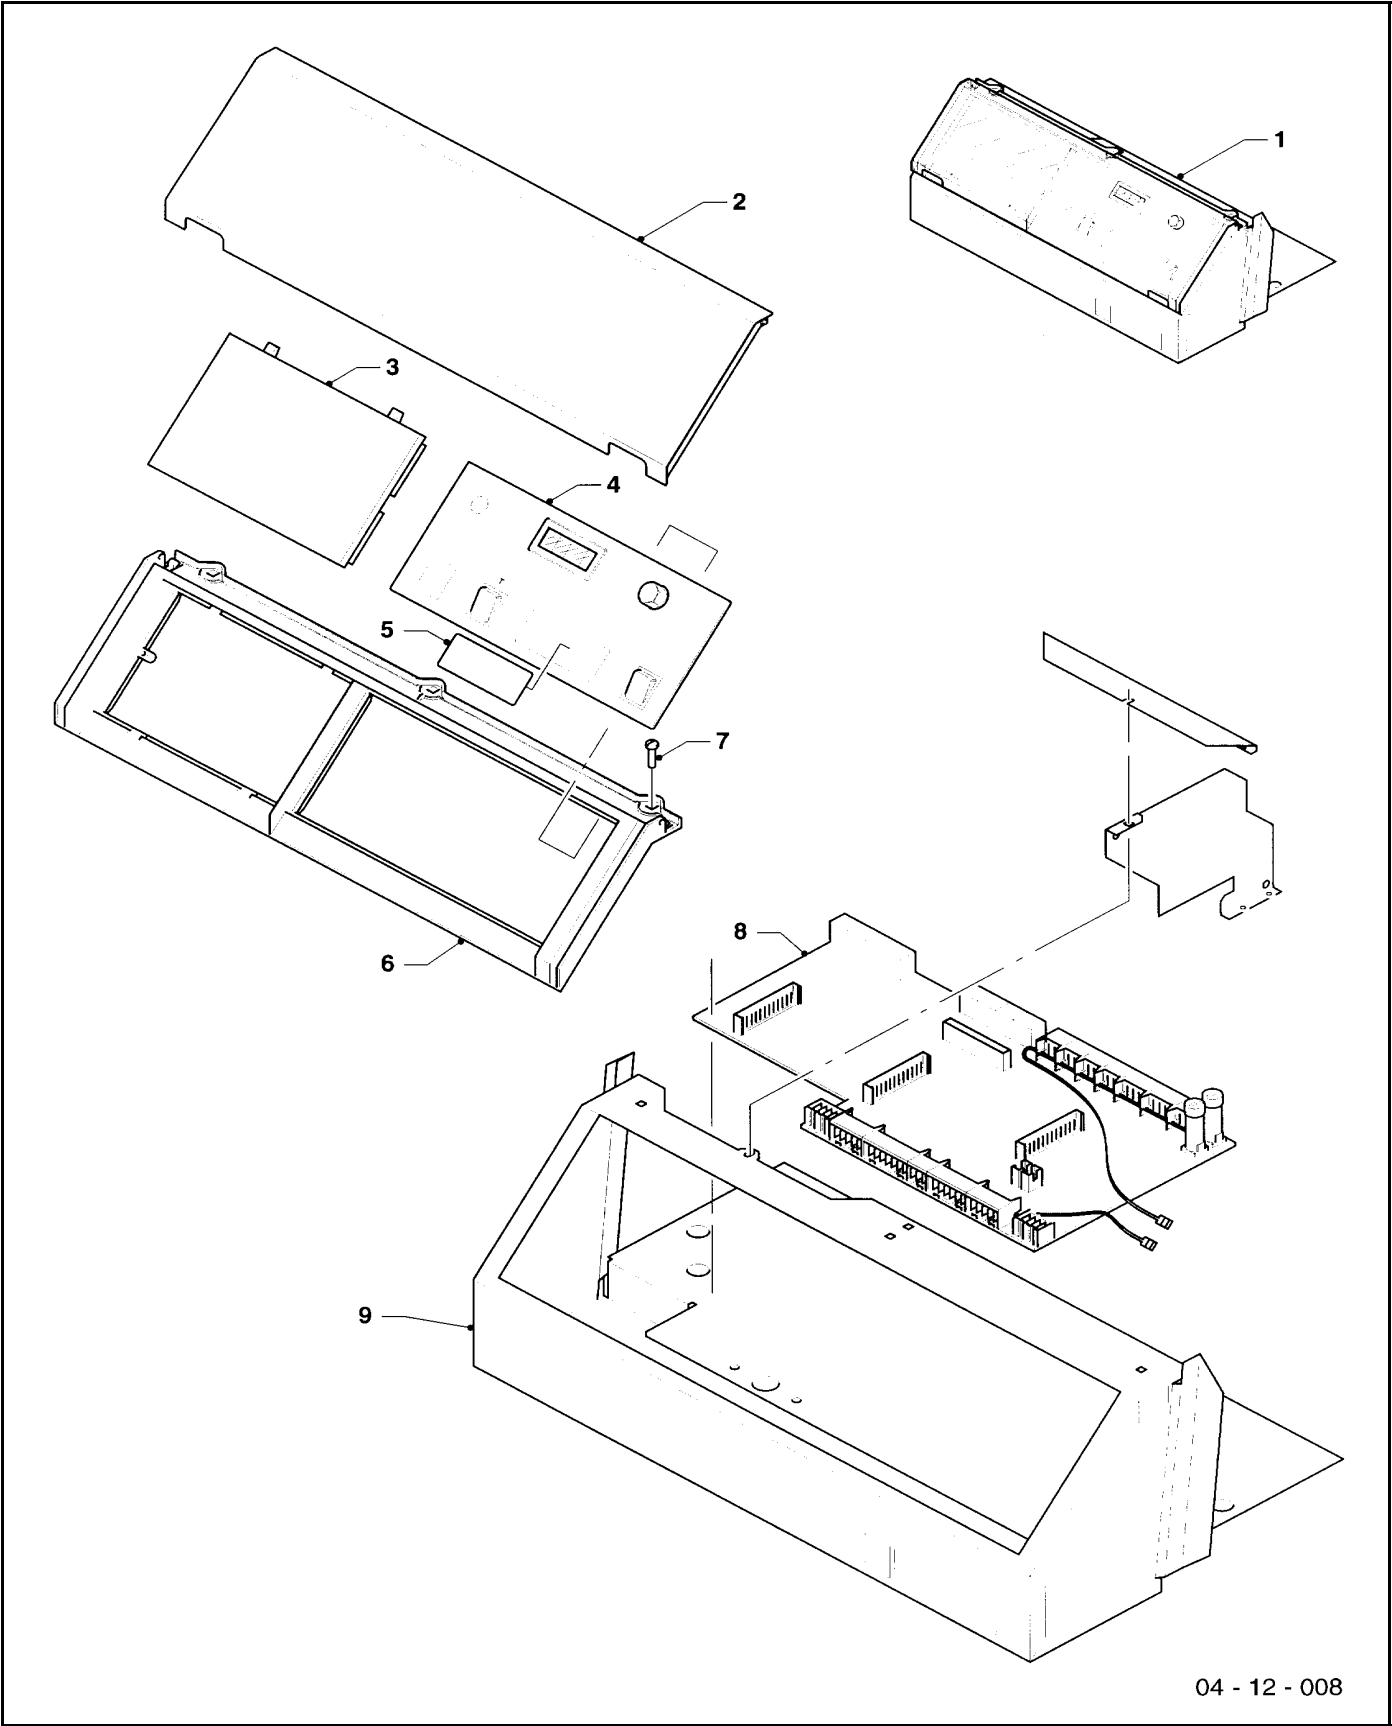

Baugruppe 12a Schaltleiste (Gehäuse)
VKO 22/2 - 70/2 (System Pro E)

04 - 12 - 008