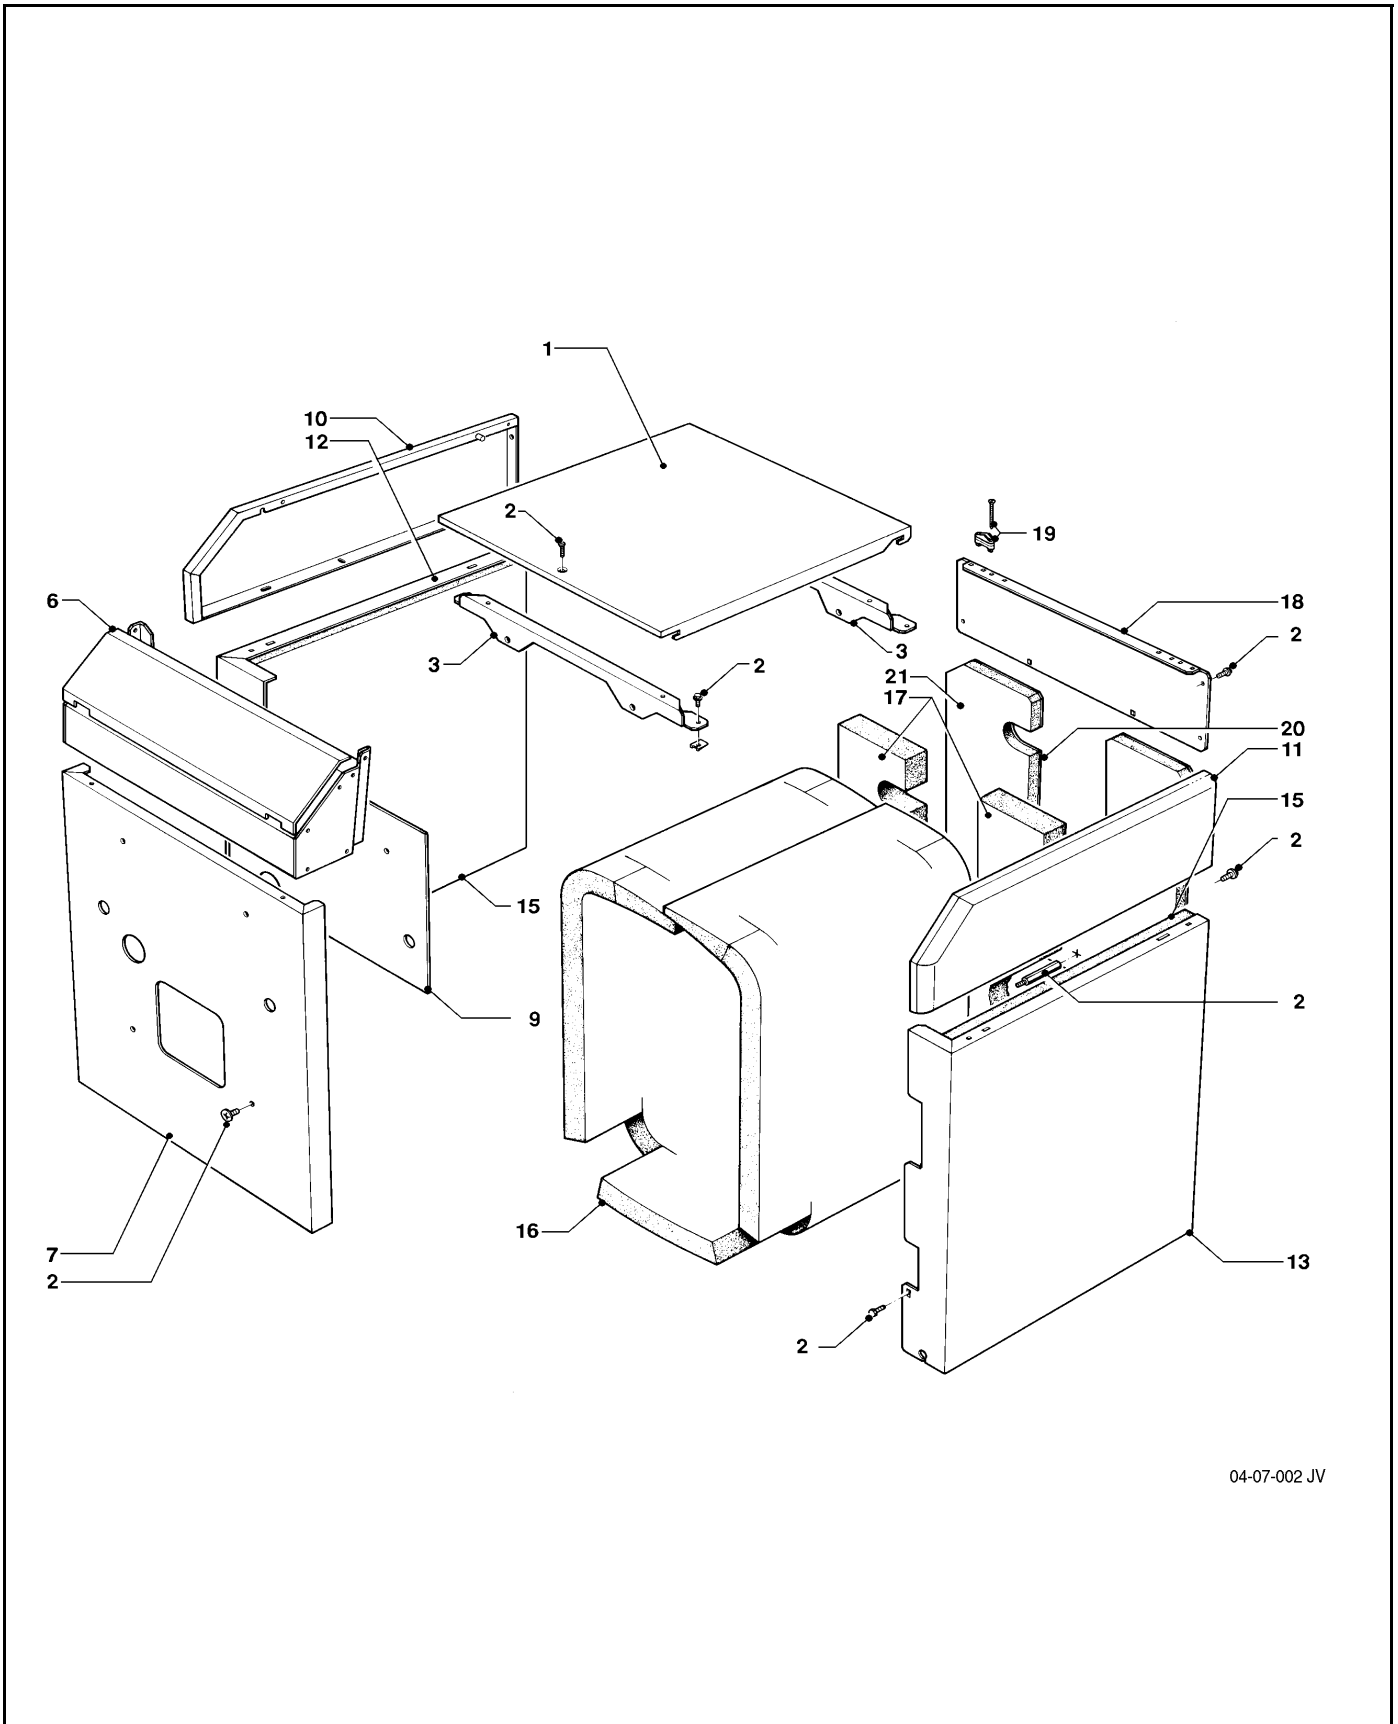

Baugruppe 07 Verkleidungsteile VKO 22 ... 70

04-07-002 JV

Baugruppe 07 Verkleidungsteile VKO 22 ... 70

Pos.	Teile-Nr.	Bezeichnung	mit Teilen	22	27	35	42	55	70												
		04-07-002																			
01	070404	Abdeckblech		x	x																
01	070405	Abdeckblech				x	x														
01	070410	Abdeckblech						x													
01	070411	Abdeckblech							x												
02	085240	Befestigungsteile		x	x	x	x	x	x												
03	072282	Halteblech		x	x	x	x	x	x												
06	-	<i>Schaltleisten siehe Baugruppe 12</i>																			
07	207070	Vorderwand		x	x	x	x	x	x												
09	192129	Schutzplatte						x	x												
10	077347	Seitenblech, oben lks.		x	x																
10	077348	Seitenblech, oben lks.				x	x														
10	077349	Seitenblech, oben lks.						x													
10	077350	Seitenblech, oben lks.							x												
11	077351	Seitenblech, oben re.		x	x																
11	077352	Seitenblech, oben re.				x	x														
11	077353	Seitenblech, oben re.						x													
11	077354	Seitenblech, oben re.							x												
12	074705	Seitenwand, lks.		x	x																
12	074706	Seitenwand, lks.				x	x														
12	074707	Seitenwand, lks.						x													
12	074708	Seitenwand, lks.							x												
13	074709	Seitenwand, re.		x	x																
13	074710	Seitenwand, re.				x	x														
13	074711	Seitenwand, re.						x													
13	074712	Seitenwand, re.							x												
15	076381	Wärmedämmung		x	x																
15	076382	Wärmedämmung				x	x														
15	076383	Wärmedämmung						x													
15	076384	Wärmedämmung							x												
16	076371	Blockwärmedämmung		x	x																
16	076372	Blockwärmedämmung				x	x														
16	076373	Blockwärmedämmung						x													
16	076374	Blockwärmedämmung							x												
17	076378	Wärmedämmung		x	x	x	x														
17	076379	Wärmedämmung						x	x												
18	135038	Rückwandblech, oben		x	x	x	x	x	x												
19	250909	Kabelschelle, kpl.		x	x	x	x	x	x												
20	135037	Rückwandblech, unten		x	x	x	x	x	x												
21	076380	Wärmedämmung		x	x	x	x	x	x